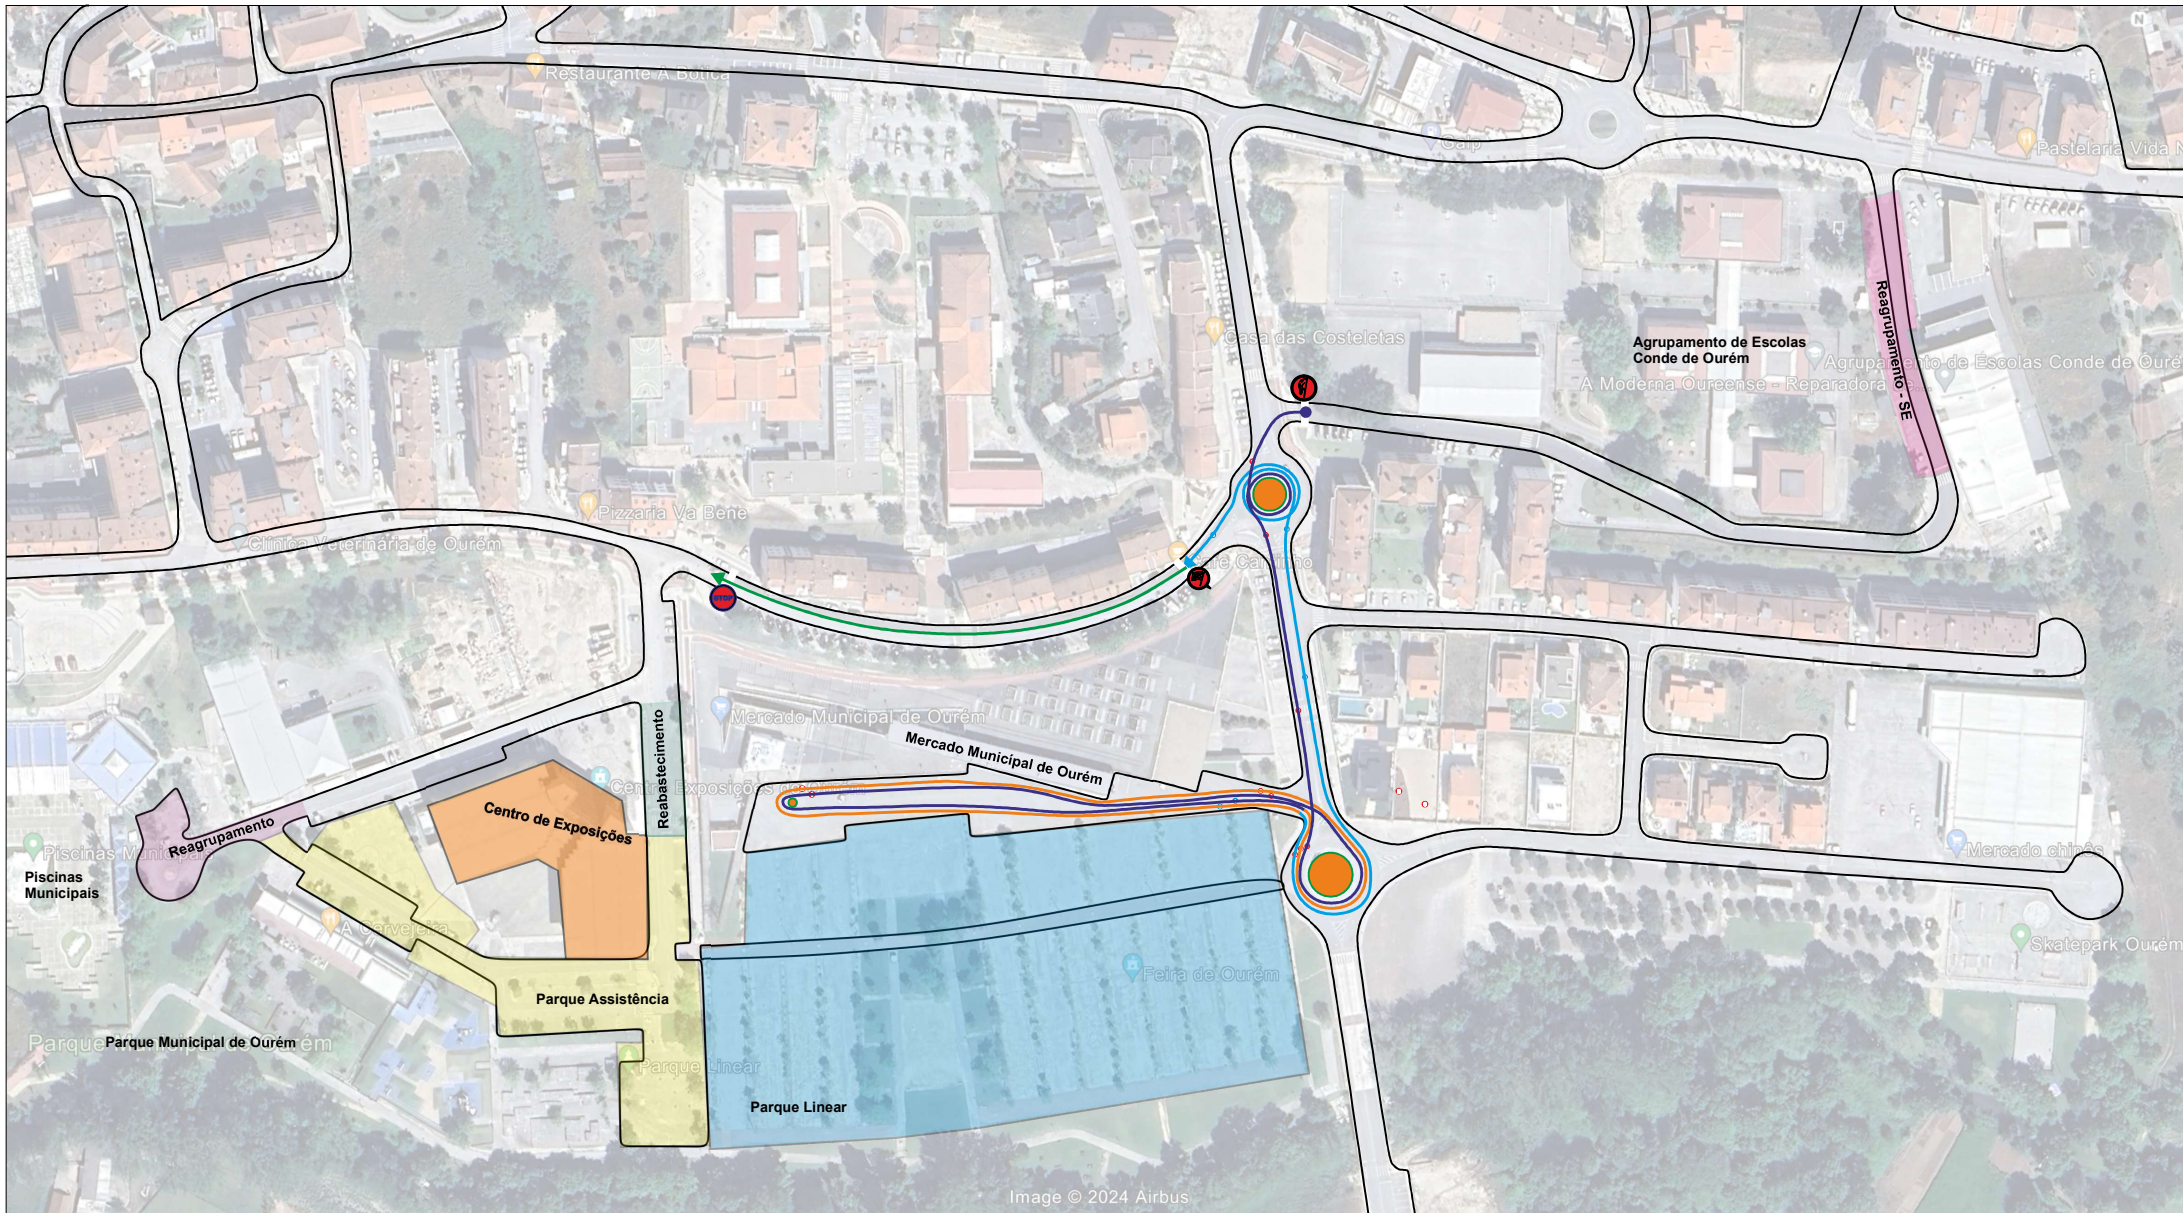

PEC 1 - Super Especial - 1,5 Kms - 21:00

PEC 2/4 - FÁTIMA - 15,30Kms - 10:30 / 14:00

PEC 3/5 - ESPITE- 13,36 Kms - 11:30 / 15:00

MAPA - Zonas de Público / Zonas Interditas

SEXTA-FEIRA - 19 DE ABRIL