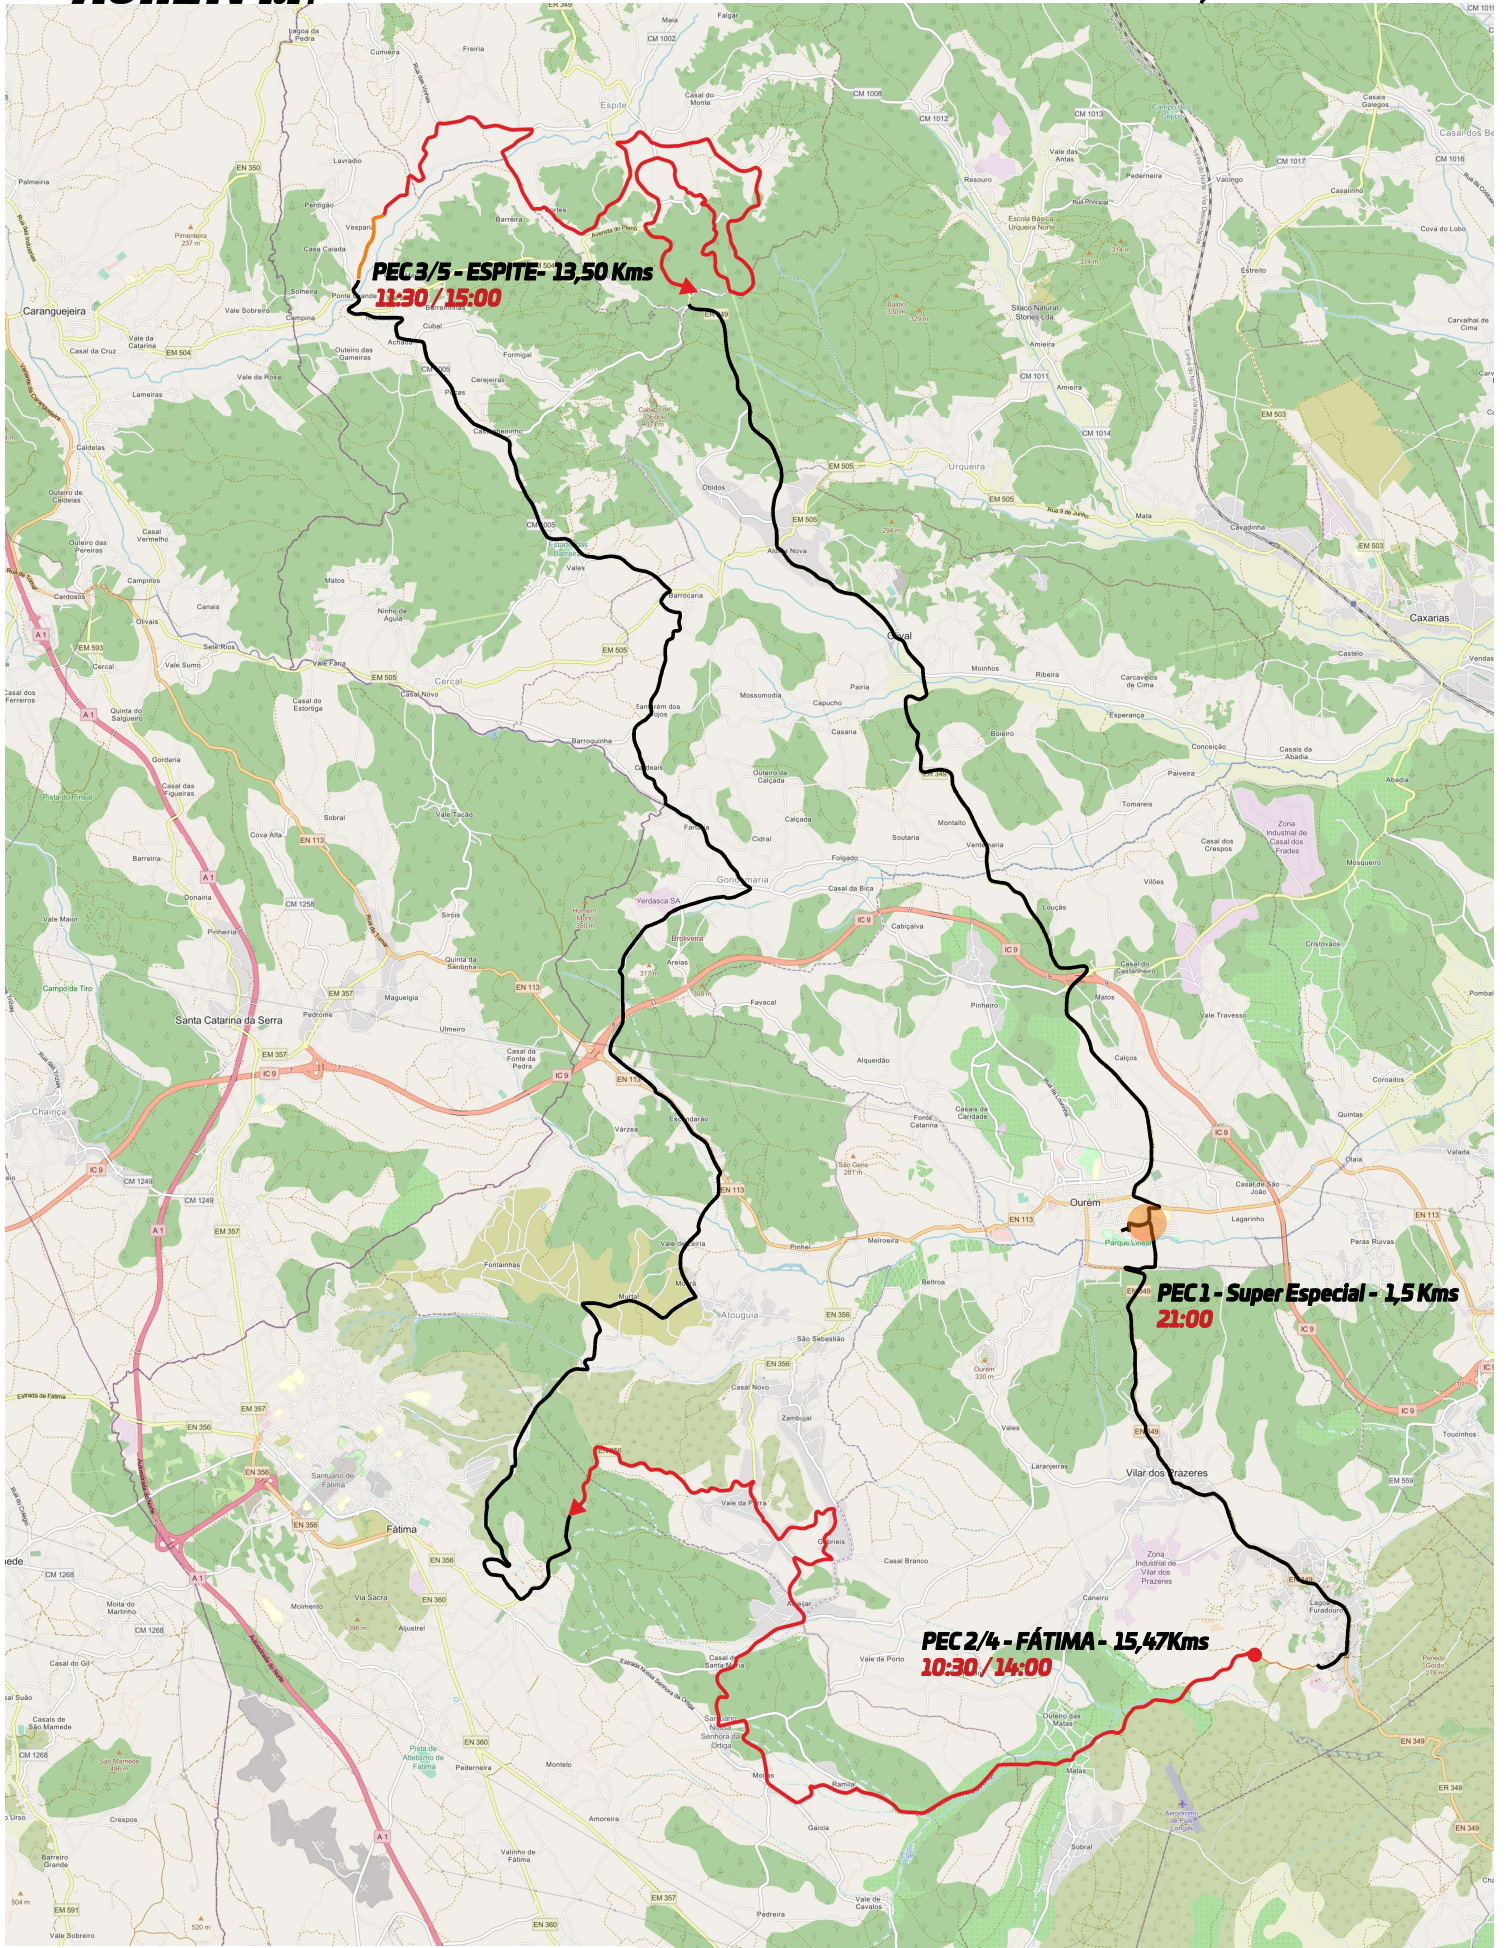

PEC 1 - Super Especial - 1,5 Kms - 21:00

PEC 2/4 - FÁTIMA - 15,30Kms - 10:30 / 14:00

PEC 3/5 - ESPITE- 13,36 Kms - 11:30 / 15:00

MAPA - Zonas de Público / Zonas Interditas

SEXTA-FEIRA - 19 DE ABRIL