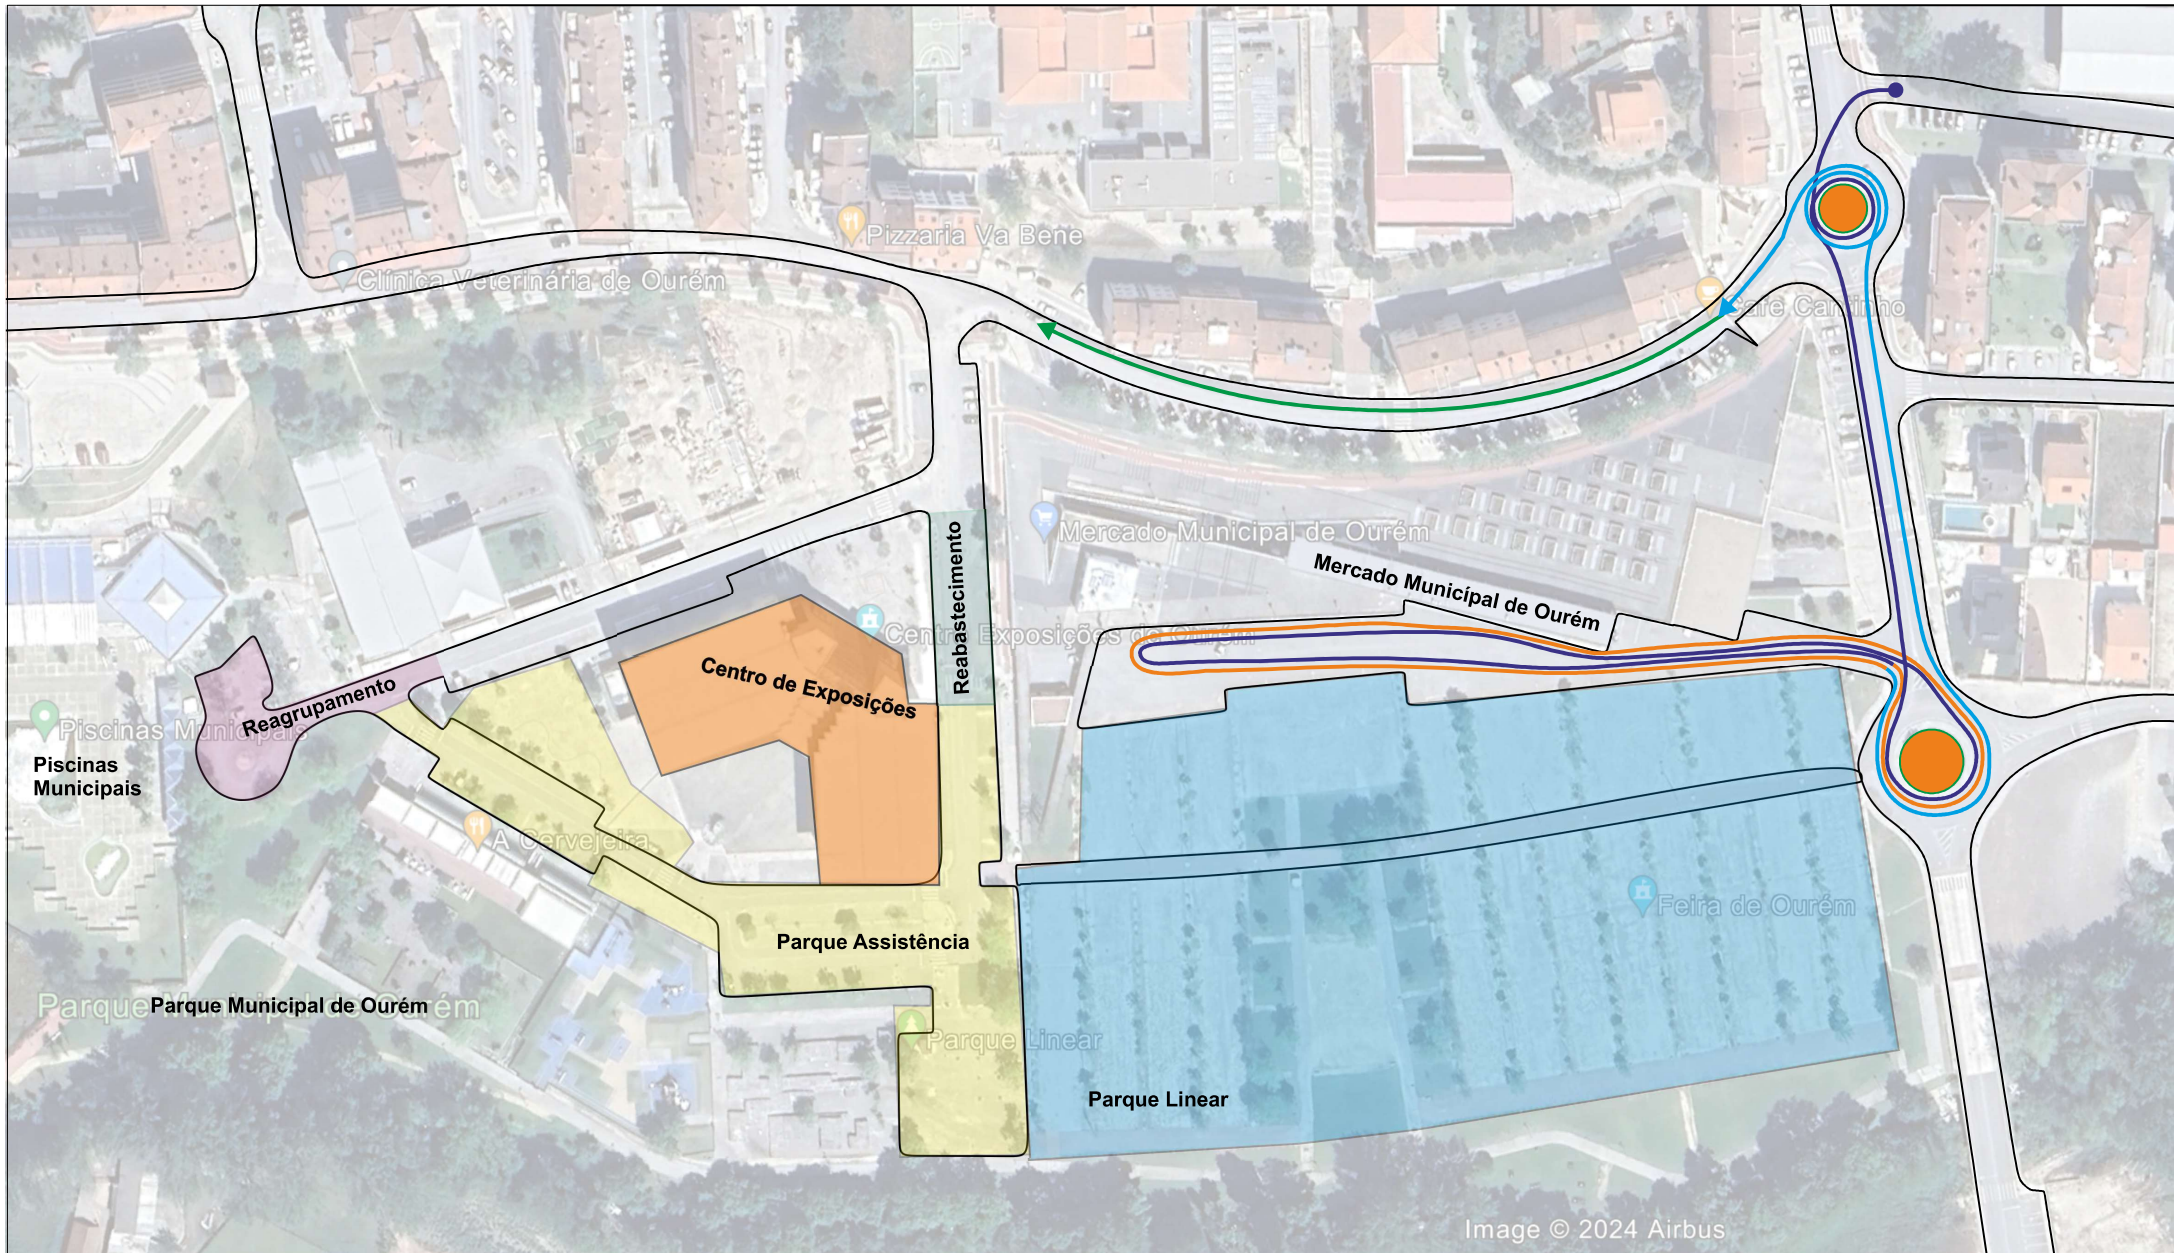

PEC 1 - Super Especial - 1,5 Kms - 21:00

PEC 2/4 - FÁTIMA - 15,30Kms - 10:30 / 14:00

PEC 3/5 - ESPITE- 13,36 Kms - 11:30 / 15:00

MAPA - Zonas de Público / Zonas Interditas

SEXTA-FEIRA - 19 DE ABRIL